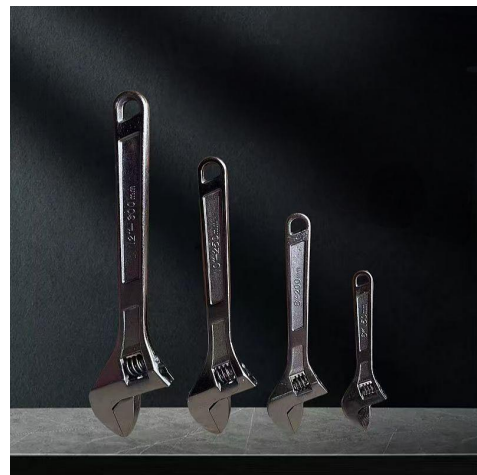

herramientas
de medición
量具类工具

◀ Hogar y máquina ▶
五金&机械

herramientas de
corte
切割类工具

Gancho de izaje
吊钩

Hogar y máquina

五金&机械

精工锻造，坚固耐用。多种规格可选，是您工具箱中可靠得力的好帮手。

开口扳手 Llave de boca abierta
: 8-10/9-11/10-12/12-14/13-16

梅花扳手 Llave de estrella
: 8-10/9-11/10-12/12-14/13-16

Herramienta forjada con precisión, sólida y duradera. Disponible en varios tamaños, su compañero confiable en la caja de herramientas.

抛光活扳手 Llave ajustable
8" /10" /12" /15"