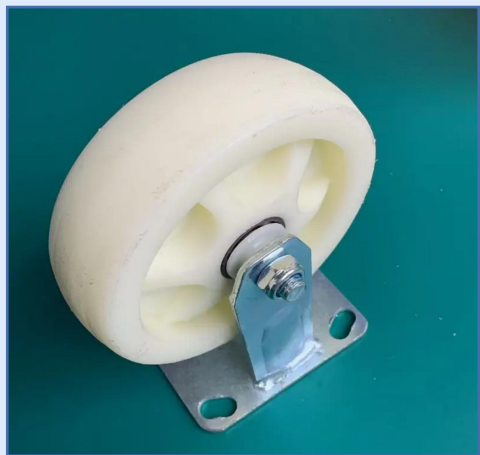

Automotive & Outdoor
汽配&户外

Máscara de soldador
电焊面罩

guantes
手套

Cables de emergencia
汽车救援线

Gato
千斤顶

Automotive & Outdoor
汽配&户外

Máscara de soldador
电焊面罩

guantes
手套