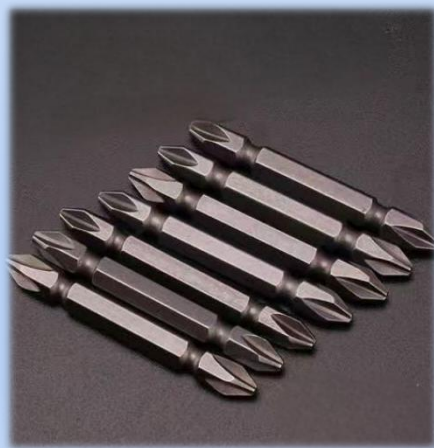

◀ Hogar y máquina ▶ 五金&机械

Herramientas de atornillado 旋具类