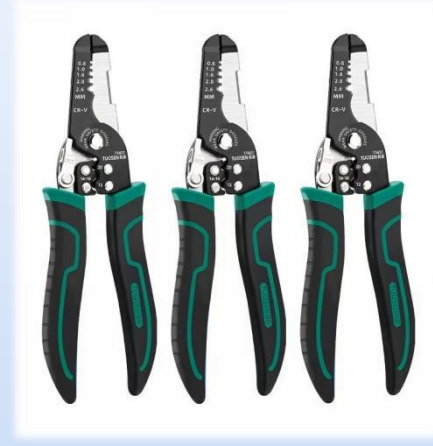

◀ Hogar y máquina ▶
五金&机械

Alicates
钳子类工具