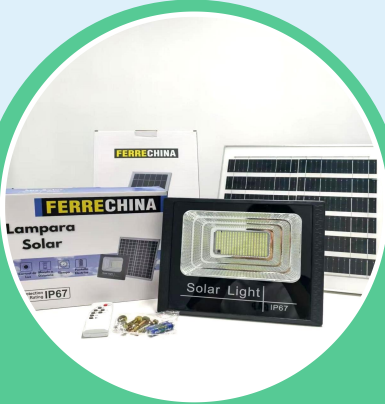

Electro & Power

机电&电器

Lampara solar
太阳能灯

40 W/60W
100W/200W