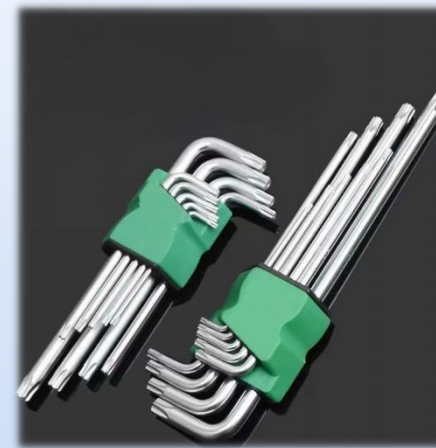

Tuerca de brida
(electro galvanizada de 4
grados)
法兰螺母 (4级电镀锌)

M16/M14
M12/M10
M8

Tuerca de brida
(electro galvanizada de
8.8 grados)
法兰螺母 (8级电镀锌)

M16/M14
M12/M10
M8

Tuercas (tuercas de alta
resistencia de grado 8.8)
螺母 (8级高强螺母)

M16/M14
M12/M10
M8

◀ Hogar y máquina ▶
五金&机械

herramientas de
percusión
敲击类工具

◀ Hogar y máquina ▶
五金&机械

Alicates
钳子类工具

◀ Hogar y máquina ▶ 五金&机械

Herramientas de atornillado 旋具类

◀ Hogar y máquina ▶
五金&机械

herramientas
de medición
量具类工具

◀ Hogar y máquina ▶
五金&机械

herramientas de
corte
切割类工具

Gancho de izaje
吊钩

Hogar y máquina

五金&机械

精工锻造，坚固耐用。多种规格可选，是您工具箱中可靠得力的好帮手。

开口扳手 Llave de boca abierta
: 8-10/9-11/10-12/12-14/13-16