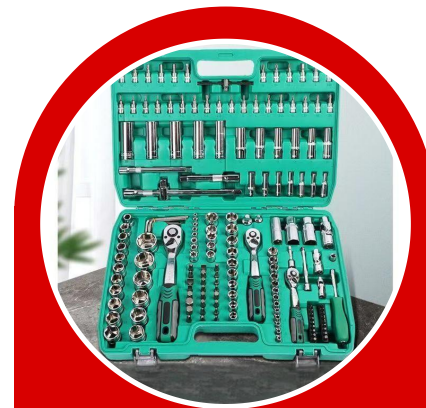

Carretilla de una
rueda
手推车

Motoazada
旋耕机

Juego de dados
套筒工具

Juego de 12 piezas
Juego de 32 piezas
Juego de 37 piezas
Juego de 46 piezas
Juego de 121 piezas

Hogar y máquina

五金&机械

Pernos de expansión 4.8
Grado
膨胀螺栓4.8